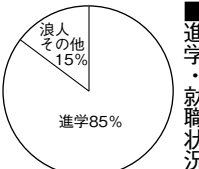

●主な進学先(人数)
国公立大(108) 北海道大、東北大、
筑波大、お茶の水大、東京大、千
葉大、東京外国語大、東京工業大、
横浜国立大、新潟大、富山大、金
沢大、福井大、信州大、名古屋大、
京大、大阪大、神戸大、奈良女
子大、九州大、他

私立大(63) 青山学院大、慶應義塾大、中央大、津
田塾大、東京理科大、立教大、法政大、明治大、早稲
田大、関西学院大、同志社大、立命館大、関西大、他

■生徒の主な出身中学校(5年度)(内新入生数)
一、芳野中学校67名(18) 二、南星中学校55名(17)
三、志貴野中学校54名(15) 三、大門中学校54名(21)
五、小杉中学校41名(17) 六、高岡西部中学校38名(7)
七、高陵中学校31名(8) 七、富大附属中学校31名(8)
九、出町中学校30名(10) 十、氷見北部中学校25名(6)

■学校をとりまく環境
現校舎は、旧富山大学工学部の跡地に昭和63年に建
設された。広大な敷地内に繋るイチヨウ並木や中庭の
藤棚など緑豊かな環境の中、理科棟、芸術棟、体育館
冷暖房完備の図書館や学習室など施設設備も完備して
いる。

■エポック
平成30年に10周年を迎えた県内2番目に設立された
旧制中学校で県内屈指の進学校。昭和54年に設立され
た公益財団法人高岡高等学校教育振興育英会は同窓会
が六千万円の基金を集め大学進学者に対する奨学金の
貸与をしている。

なんても教える
チェリー* Blossom
国語強化で読解による学習の効率化
全教科 小・中学生・高校・大学受験
オンラインOK!!
国語教師・予備校講師
代表 櫻井真弓
高岡市中川1-2-10 (高岡工芸高校正門前)
TEL 0766-73-2406
https://www.cherryblossom-lib.com/

奥羽大学
歯学部 薬学部
授業料全額免除 特待制度導入
〒963 8611 福島県郡山市富田町字三角堂 31-1
TEL 024 932 8931(代表)
FAX 024 933 7372
URL http://www.ohu.u.ac.jp
E mail info@ohu.u.ac.jp

進学を本気で目指す皆さんへ
理数強化の秀英塾
高校生は数・物・化 強化
〒933-0802 高岡市蓮花寺134-1
TEL0766-25-2866(こぼと保育園近く)
小学生は、プログラミング教室を開設!
<https://www.syuuei.net/>