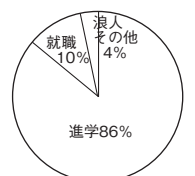

進学・就職状況 (平成二九年三月卒業)

主な合格先(人数)

国立大(55) 小樽商科大、北見工業大2、北教大岩見沢校2、釧路校、弘前大2、岩手大12、東北大、山形大、福島大4、群馬大3、埼玉大、上越教育大、はこだて未来大、釧路公立大2、青森県立保来大3、青森公立大2、岩手県立大9、宮城大3、国際教養大、山形県立保健医療大、都留文科大、新潟県立大

私立大(10) 札幌学院大、北海道科学大5、北翔大、青森大4、八戸学院大3、八戸工業大8、弘前学院大、弘前医療福祉大、富士大2、盛岡大8、岩手保健医療大、石巻専修大、東北学院大5、東北公益文科大学2、いわき明星大、奥羽大3、埼玉工業大2、目白大、ものつくり大、江戸川大、淑徳大、城西国際大、千葉工業大、和洋女子大、大妻女子大、國學院大、多摩美術大、帝京大、東海大、東京工科大、日本大3、日本体育大、明治大、立正大、東京未来大、神奈川工科大2、フェリス学院大、長野大2、皇學館大4、大阪人間科学大

短大(13) 岩手県立天宮宮短大、山形県立米沢女子短大、青森中央短大、盛岡短大、仙台青葉学院短大2、湘北短大各種専門学校(35) 岩手県立二戸高等看護10、岩手看護専4、盛岡医療大学校、盛岡医療福祉専、岩手リハビリテーション学院2、秋田県立衛生看護学院、東北保健医療専、国際医療福祉専、臨床福祉専、八戸保健医療専、盛岡アエイク専、上野法律ビジネス専4、盛岡公務員法律専3、菜園調理専、国際マルチビジネス専、大原学園町田校、辻調理専

●主な就職先(民間9名、公務員8名) 阿部繁孝商店、社会福祉法人共生会、菅文、日本一フード、オノデラサイン、十文字チキンカンパニー、馬淵川電気、北日本銀行、オオセキ、公務員 岩手県職員三種、盛岡市消防、自衛隊6

●全生徒の主な出身中学校(29年度)(内新入生数) 一、福岡中学校24名(84) 二、金田一中学校64名(22) 三、一戸中学校53名(17) 四、九戸中学校36名(14) 五、浄法寺中学校35名(12) 六、軽米中学校21名(9) 七、三戸中学校17名(3) 八、南部中学校15名(5) 九、御返地中学校11名(4) 十、小島谷中学校8名(0)

●エポック 旧制盛岡中、一関中に次いで、第三の県立中学校として設置された学校で、弓道、剣道、野球で名高く、長い伝統をもち、文武両道・質実剛健をモットーとする学校である。

厚生労働省指定 救急救命士・理学療法士養成校

国際医療福祉専門学校 一関校

救急救命学科 2年制(昼間)
理学療法学科 3年制(昼間)

〒029-1202 岩手県一関市室根町矢越字沼田78-2
TEL.0191-64-4001 FAX.0191-64-4002

一関校 検索

共に歩む介護でありたい

株式会社サンメディックス
にこトピア一戸

デイサービスセンター
居宅介護支援事業所

SG GROUP

028-5311 岩手県二戸郡一戸町高善寺字野田48番地14
TEL: 0195-31-1001

皆様のご来店をお待ちしております。

お食事処 金次屋

二戸市福岡字下中町19
☎0195-23-2244