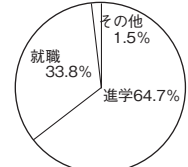

●進学・就職状況(令和三年三月卒業)

●主な進学先(人数)
国公立大(14) 秋田大6、秋田県立大4、国際教養大、電気通信大、都留文科大2
私立大(29) 酪農学園大、盛岡大、東北医科薬科大、東北学院大、東北芸術工科大、上武大、麗澤大、駒澤大、日本大、神奈川大、中京大、藤田医科大、他
短大(9) 岩手県立宮古短、仙台青葉学院短、聖園学園短、目白短大
各種専門学校(34) 上野法律ビジネス専2、仙台工科専2、秋田県立衛生看護学院3、秋田県立大曲技術専門学校、中通高等看護学院2 他

●主な就職先(県内21名、県外17名)
県内 秋田エプソン、アネスト岩田、創和建設、吉田建設 他
県外 鹿島クレス、東北電力、三菱重工業、NTT 日本東北 他

●全生徒の主な出身中学校(3年度)(内新入生数)
一、清陵学院中学校161名(42) 二、横手南中学校60名(18)
三、横手明峰中学校55名(25) 四、横手北中学校49名(17)
五、平鹿中学校33名(12) 六、十文字中学校14名(6)
七、稲川中学校6名(0) 八、湯沢南中学校4名(3)
九、美郷中学校3名(1) 十、増田中学校2名(1)

●学校をとりまく環境
生徒たちは「清陵」の地から、遙かな出羽丘陵や鳥海山を眺めながら、将来の夢を日々育んでいきます。
●同窓会について
「秋田県立横手工業高等学校・横手清陵学院高等学校同窓会」
●エポック
創立18年目を迎え、これまでの先輩たちがつくった輝かしい歴史を引き継ぐとともに、新しい歴史を、とこしえに続く歴史をつくらうと、校訓「切磋琢磨 学べ 競え 望め」の下、志の高い仲間たちが集い、それぞれの夢の実現に向けて日々勉学に、部活動に励んでいます。

独立行政法人高齢・障害・求職者雇用支援機構
東北職業能力開発大学校附属
秋田職業能力開発短期大学校
秋田職能短大 検索
当校ホームページでは、最新の情報を掲載しています。
是非アクセスして下さい。
〒017-0805 大館市字扇田下道6-1
☎0186(42)5600
http://www.3jeed.go.jp/akita/college/

アネスト岩田株式会社 ANEST IWATA
(ANEST IWATA Corporation)
創業95周年 国内シェアNO1!
~新規性のある技術力で世界をリードし続けます~
秋田工場
〒014-1412 秋田県大仙市藤木字下野中2-1
TEL 0187-65-3111
FAX 0187-65-2190
大仙市のふるさと納税返礼品のスペー

あなたの夢を叶えます
学校法人 誠真学園
宮城誠真短期大学
〇保育科(男女) 学長 山口 義康
(取得できる資格)
・幼稚園教諭二種免許状
・保育士資格
・社会福祉主事任用資格
・准学校心理士資格
経験豊かなスタッフと少人数で
きめ細やかな指導。
あなたの夢を実現します。
〒989-6105 宮城県大崎市古川福沼1丁目27-2
TEL0229-23-3220 FAX0229-23-3455
http://www.miyagi-seishin.ac.jp E-mail:info@miyagi-seishin.ac.jp