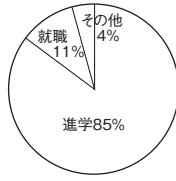

岩手県立保健大、富士大2、盛岡大、東北学院大7、東北工業大、東北福祉大5、東北文化学園大5、宮城学院女子大4、尚絅学院大2、仙台白百合女子大2、石巻専修大、秋田看護福祉大、日本赤十字秋田看護大4、ノースアジア大10、尚美学園大、実践女子大、東洋大2、拓殖大、帝京大、武蔵野大、法政大2、日本大了徳寺大、大東文化大2、新潟医療福祉大3、関西学院大2、天理大2、大阪芸術大

短大(22) 聖園学園短大6、聖霊女子短大10、仙台青葉学院短大3、聖和学園短大2、鎌倉女子短大

主な就職先(県内12名、県外6名) 秋田まなび農協、北日本運輸、三菱マテリアル電子化成、長谷部板金、秋田製錬(社福)、五城目やまゆり会特養広青苑、六郷小型貨物自動車運送、TDK秋田、由利本荘市役所(医松田会老健エバーグリーン)、イズミ、国家公務員一般職防衛省自衛官航空学生、自衛官曹候補生

全生徒の主な出身中学校(3年度)(内新入生数) 一、秋田西中学校74名(3) 二、御野場中学校70名(18) 三、城南中学校64名(16) 四、勝平中学校33名(12) 四、桜中学校33名(8) 六、秋田南中学校31名(10) 七、泉中学校27名(6) 六、秋田南中学校31名(10) 八、秋田東中学校23名(4) 八、山王中学校23名(12) 八、秋田東中学校23名(4) 十、城東中学校18名(7)

学校をとりまく環境
秋田市内では雄物川以南の唯一の県立高校であり、地元への期待がたいへん大きい。生徒は、秋田市内の出身者が9割を占めている。

同窓会について「新屋高校同窓会」

エポック
コロナウイルスの影響により、活動にさまざまな制約がある中でも各部とも感染拡大防止に努めながらがんばっている。バドミントン部や弓道部が県大会を勝ち抜き、東北・全国大会などの上位大会への出場を決めてくれた。また、文化部においても各分野において全国レベルの入賞を果たしている。

現在、来年度の「制服の改訂」に向けて、「生徒が自ら着たい制服」にするため、広く意見を募りながら検討をおこなっている。

厚生労働大臣指定・宮城県知事認可
仙台理容美容専門学校
■昼間課程(2年制・4月入学) 理容科・美容科
■通信課程(3年制・10月入学) 理容科・美容科
■理容・美容修得者課程(通信1.5年制・10月入学)
お問い合わせ・資料請求(無料)
〒982-0036 仙台市太白区富沢南2丁目18-1
☎022-304-2151 FAX022-304-2153
senribi 検索
E-mail nyugaku@senribi.com

トンボ学生服
トンボスポーツウェア
私たちは「地球に優しく、人に優しい」をコンセプトとした、生徒・学校・保護者に支援される、学校制服・体操服を提案します…
秋田トンボ株式会社
〒010-0061 秋田市卸町3丁目2番2号
☎018-865-5401 FAX018-865-5375

奥羽大学
歯学部 薬学部
〒963-8611 福島県郡山市富田町字三角堂 31-1
TEL 024-932-8931(代表)
FAX 024-933-7372
URL http://www.ohu-u.ac.jp
E-mail info@ohu-u.ac.jp